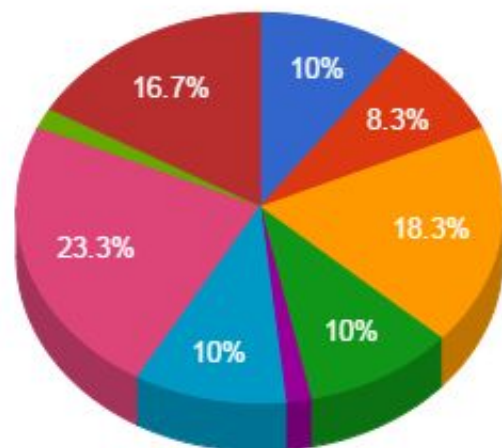

- ALTRO
- RIUSO
- ERRORE LINK
- ERRORE DATI
- ERRORE PORTALE
- EVENTO REGISTRAZIONE
- RICHIESTE DATI
- SUPPORTO UTENTE
- INFO RICHIESTA