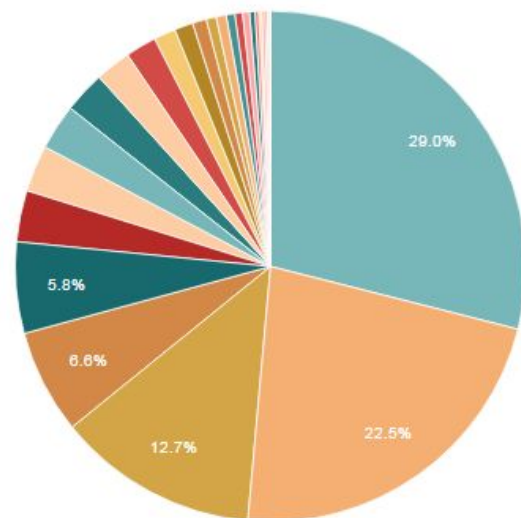

Opendata dai comuni

itions for
nal policies

Dati aperti pubblicati attraverso Comunweb

I dati sono aggiornati in tempo reale.

Fonte

Anno

✕ NASCONDI GRAFICO

albo_elenco avviso bando bilancio_di_previsione concorso conferimento_incarico consulenza deliberazione determinazione dipendente disciplinare documento
edizione luogo modulo ordinanza organo_politico piano_progetto politico pubblicazione regolamento rendiconto sala_publica servizio servizio_sul_territorio
statuto ufficio