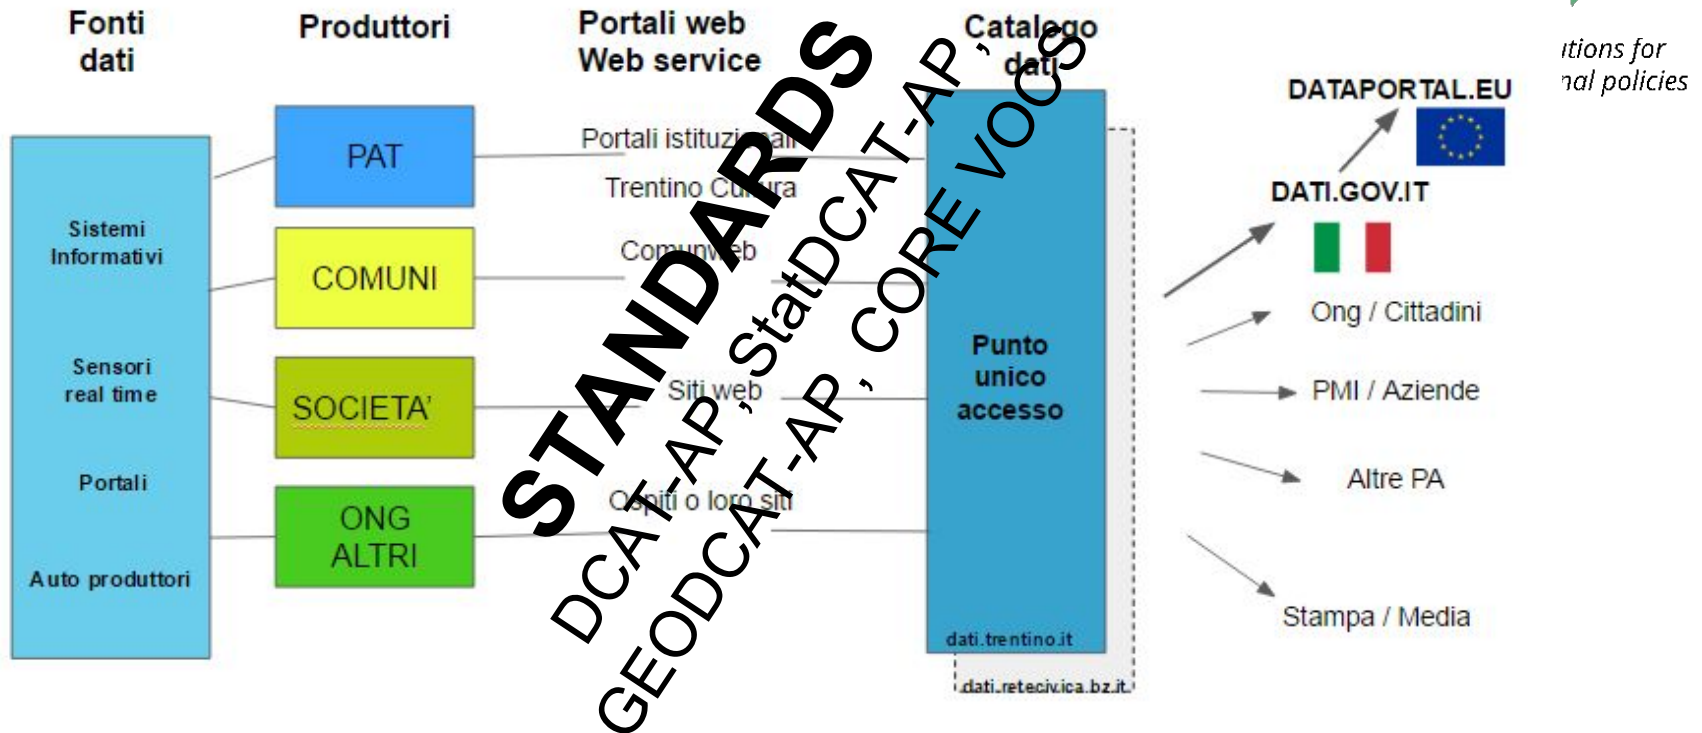

- Test nuovo portale Dati.gov
- Test harvesting

Collaborazione EDP

Sharing solutions for better regional policies

The screenshot shows the European Data Portal interface. At the top, there's a navigation bar with 'EUROPEAN DATA PORTAL' and a search bar. Below that, a blue navigation menu contains 'What we do', 'Data', 'Providing Data', 'Using Data', and 'Resources'. The main content area features a profile for 'Open Data Trentino' with an Italian flag, a 'Follow' button, and statistics: 0 followers and 5.2k datasets. A search bar for datasets is present, showing '5,267 datasets found'. Two dataset entries are visible: 'Visualizzazione presenze nei Pronto Soccorso' and 'Strong Great War in Trentino'.

- Harvesting diretto
- Verifiche qualità

European Union | European Regional Development Fund

PROVINCIA AUTONOMA DI TRENTO

Il processo di pubblicazione

Pilota ISA2

*Sharing solutions for
better regional policies*

- Migliorare la qualità dei dati e aumentare il riutilizzo
- Dimostrare l'applicabilità dei vocabolari di base in un vero scenario di interoperabilità mirato alla prospettiva delle estensioni multilingue e multidimensionali (coinvolgendo altri comuni, provincia di Trento e altre province o regioni).
- Estendere l'interoperabilità semantica dal livello locale ai livelli più alti della governance per includere anche il portale Web della Provincia