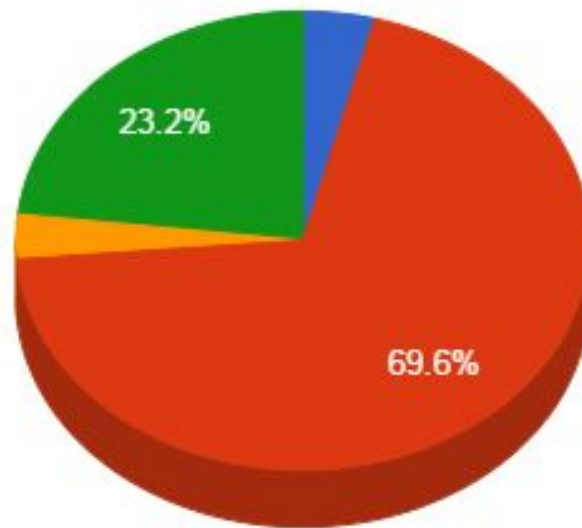

Manuale vs Automatica

Numero vs. Tipologia Harvesting

- Manuale
- Harv Comuni
- Harv Dati SIAT
- Harv Statistica