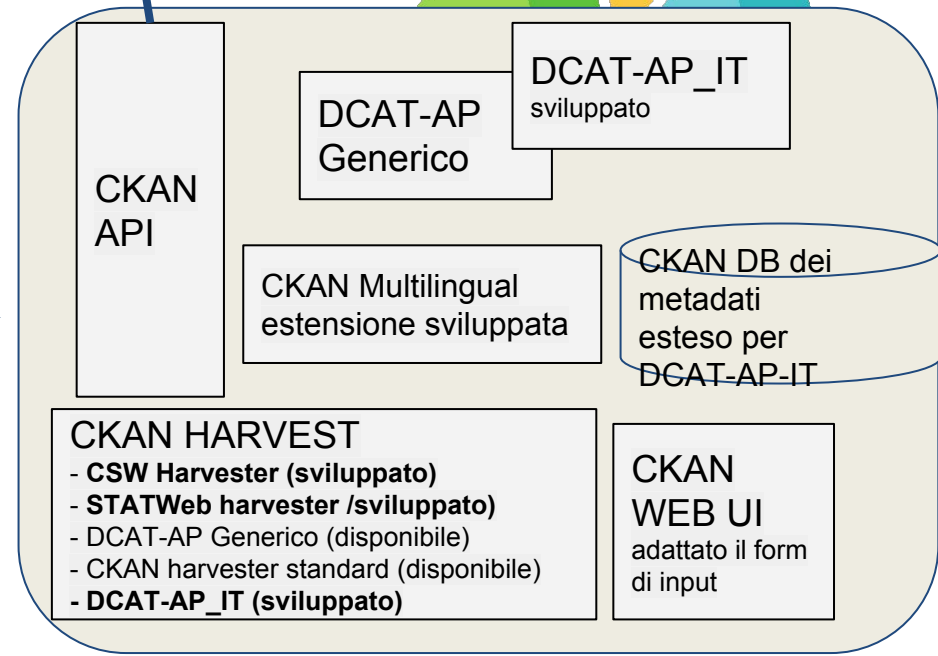

- Test nuovo portale Dati.gov
- Test harvesting

Collaborazione EDP

Sharing solutions for better regional policies

The screenshot shows the European Data Portal interface. At the top, there's a navigation bar with 'EUROPEAN DATA PORTAL' and a search bar. Below that, a blue navigation menu contains 'What we do', 'Data', 'Providing Data', 'Using Data', and 'Resources'. The main content area features a profile for 'Open Data Trentino' with an Italian flag, a 'Follow' button, and statistics: 0 followers and 5.2k datasets. A search bar for datasets is present, showing '5,267 datasets found'. Two dataset entries are visible: 'Visualizzazione presenze nei Pronto Soccorso' and 'Strong Great War in Trentino'.

- Migliorare la qualità dei dati e aumentare il riutilizzo
- Dimostrare l'applicabilità dei vocabolari di base in un vero scenario di interoperabilità mirato alla prospettiva delle estensioni multilingue e multidimensionali (coinvolgendo altri comuni, provincia di Trento e altre province o regioni).
- Estendere l'interoperabilità semantica dal livello locale ai livelli più alti della governance per includere anche il portale Web della Provincia

Architettura Dati.trentino.it

I dati (distribuzioni) sono al 90% link esterni a ckan

**Dati dei siti Web
COMUNI TRENTINO**
<http://www.comunweb.it>

Automatico
PUSH

**DATI GEO
Geoportale Trentino**
Web service OGC CSW

Automatico
PULL
(weekly)

**DATI STATISTICI
provinciali**
ISPAT - Statweb
web services JSON

Automatico
PULL
(weekly)

European
Data Portal

Dati.gov.it

**Harvesting
"Esterni"**

Dati.trentino.it (CKAN 2.5.3)

PUSH
Input
Manuale