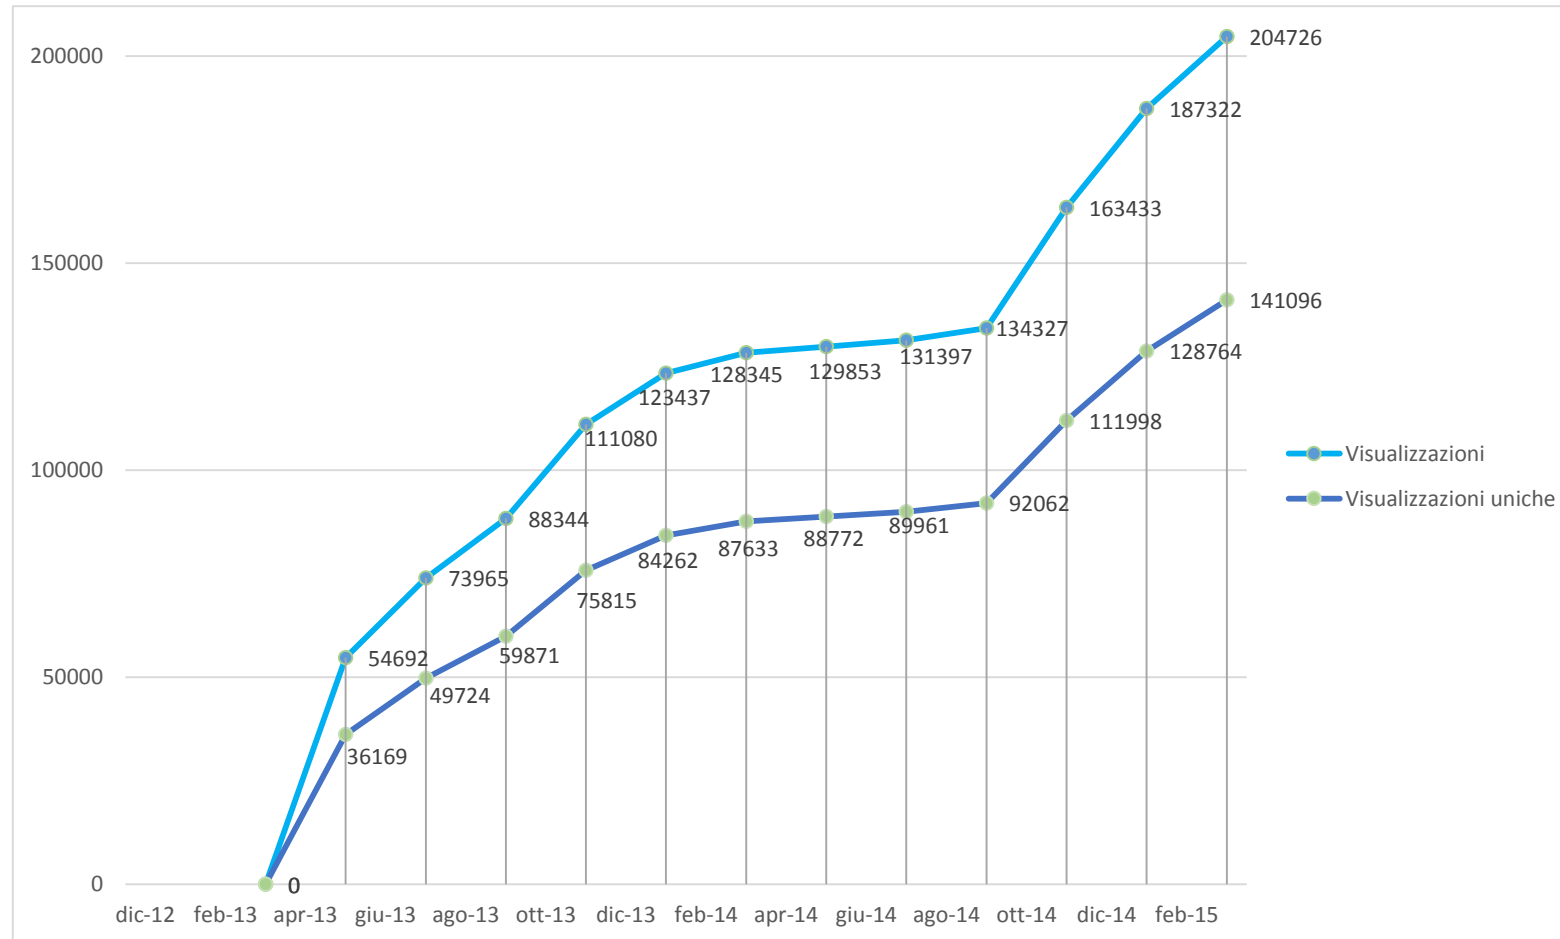

The main content area is divided into several sections:

- Tags più rappresentati:** A grid of tags including Trasparenza, Ambiente, Idrografia, bilancio, Siti protetti, Economia, uscite, Particelle catastali, meteo, and entrate.
- Cerca dati:** A search box with the placeholder text "Cerca i dati, e ottieni gli aggiornamenti per i dataset e le categorie a cui sei interessato." and a "Search" button.
- Ultime modifiche:** A section titled "Attivazioni Tessere Sanitarie/Carta Provinciale dei Servizi" with a sub-heading "Beneficiari dei finanziamenti a valere sul P.O. FESR".
- Tweet:** A section displaying two tweets: one from RegioneLazio and one from Finodex Project.

# Dataset pubblicati nel tempo

# Visualizzazioni nel tempo