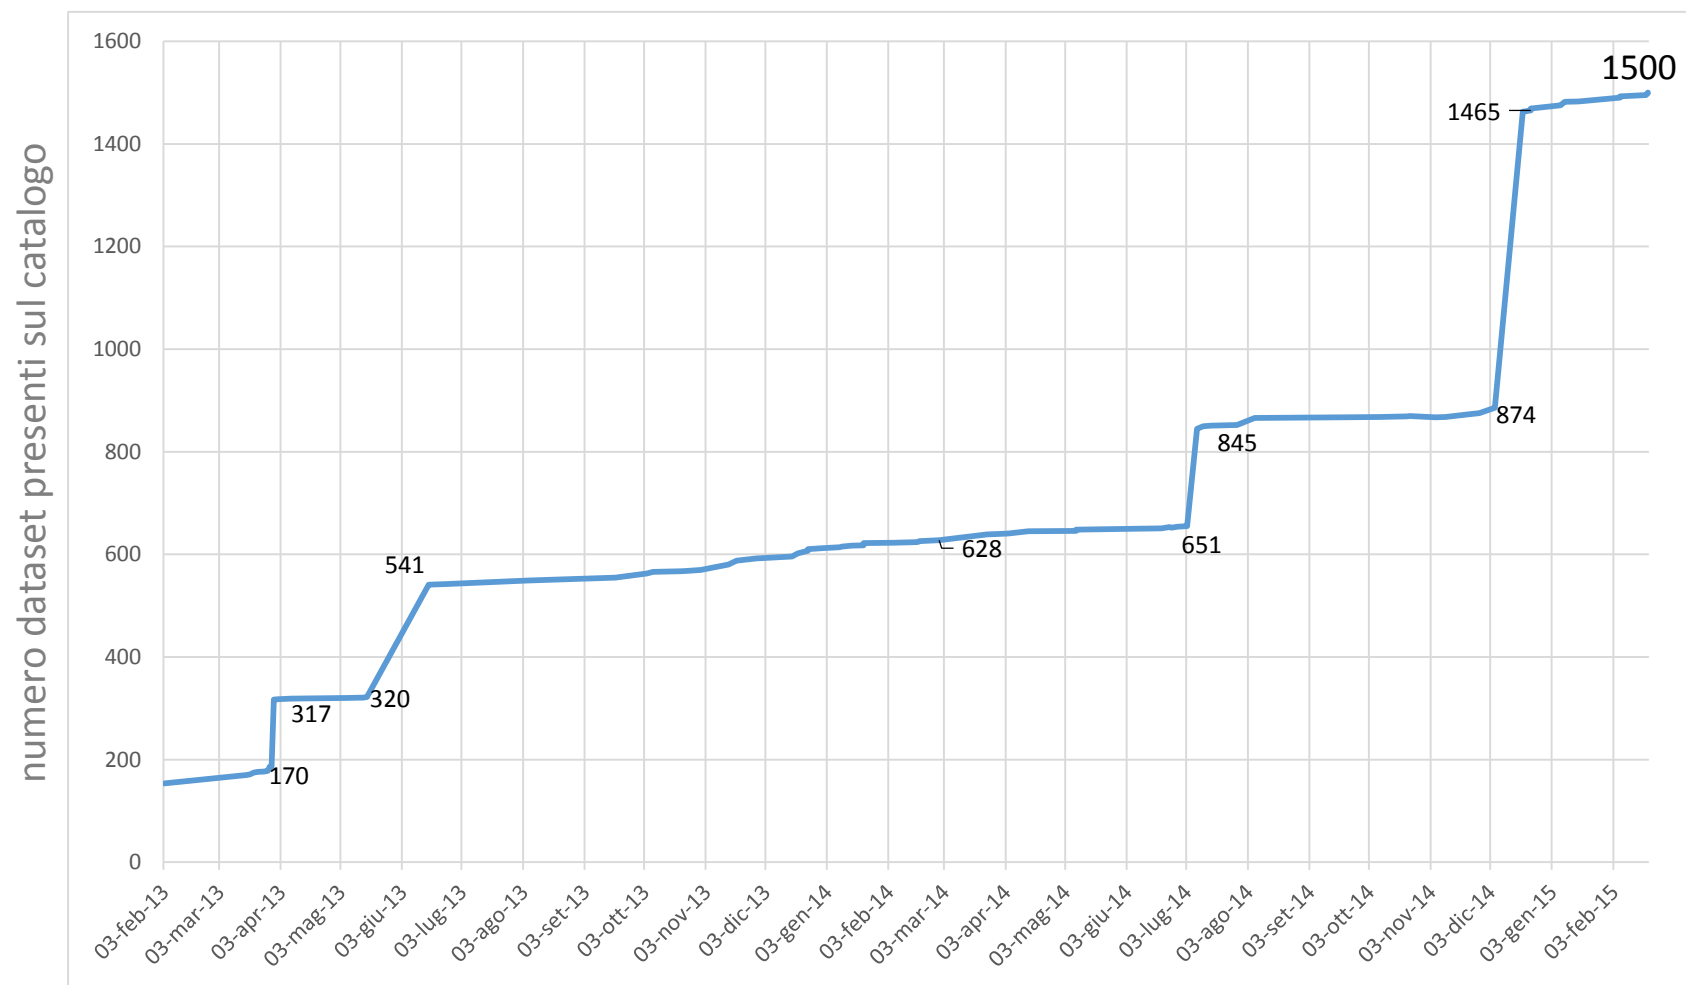

# Il catalogo [dati.trentino.it](http://dati.trentino.it)

The screenshot shows the homepage of the dati.trentino.it website. At the top, there is a navigation bar with the OPENdata TRENTINO logo and a menu with links for Dataset, Organizzazioni, Categorie, Apps, Informazioni, and FAQ. Below the navigation bar, a banner features a mountain landscape with the text "CHE TEMPO FA, OGGI, IN TRENTINO" and "tutti i dataset sul meteo: le previsioni giornaliere, le previsioni in montagna, le probabilità di pioggia".

The main content area is divided into several sections:

- Tags più rappresentati:** A grid of tags including Trasparenza, Ambiente, Idrografia, bilancio, Siti protetti, Economia, uscite, Particelle catastali, meteo, and entrate.
- Cerca dati:** A search box with the placeholder text "Cerca i dati, e ottieni gli aggiornamenti per i dataset e le categorie a cui sei interessato." and a "Search" button.
- Ultime modifiche:** A section titled "Attivazioni Tessere Sanitarie/Carta Provinciale dei Servizi" with a sub-heading "Beneficiari dei finanziamenti a valere sul P.O. FESR".
- Tweet:** A section displaying two tweets: one from RegioneLazio and one from Finodex Project.

# Dataset pubblicati nel tempo

# Visualizzazioni nel tempo