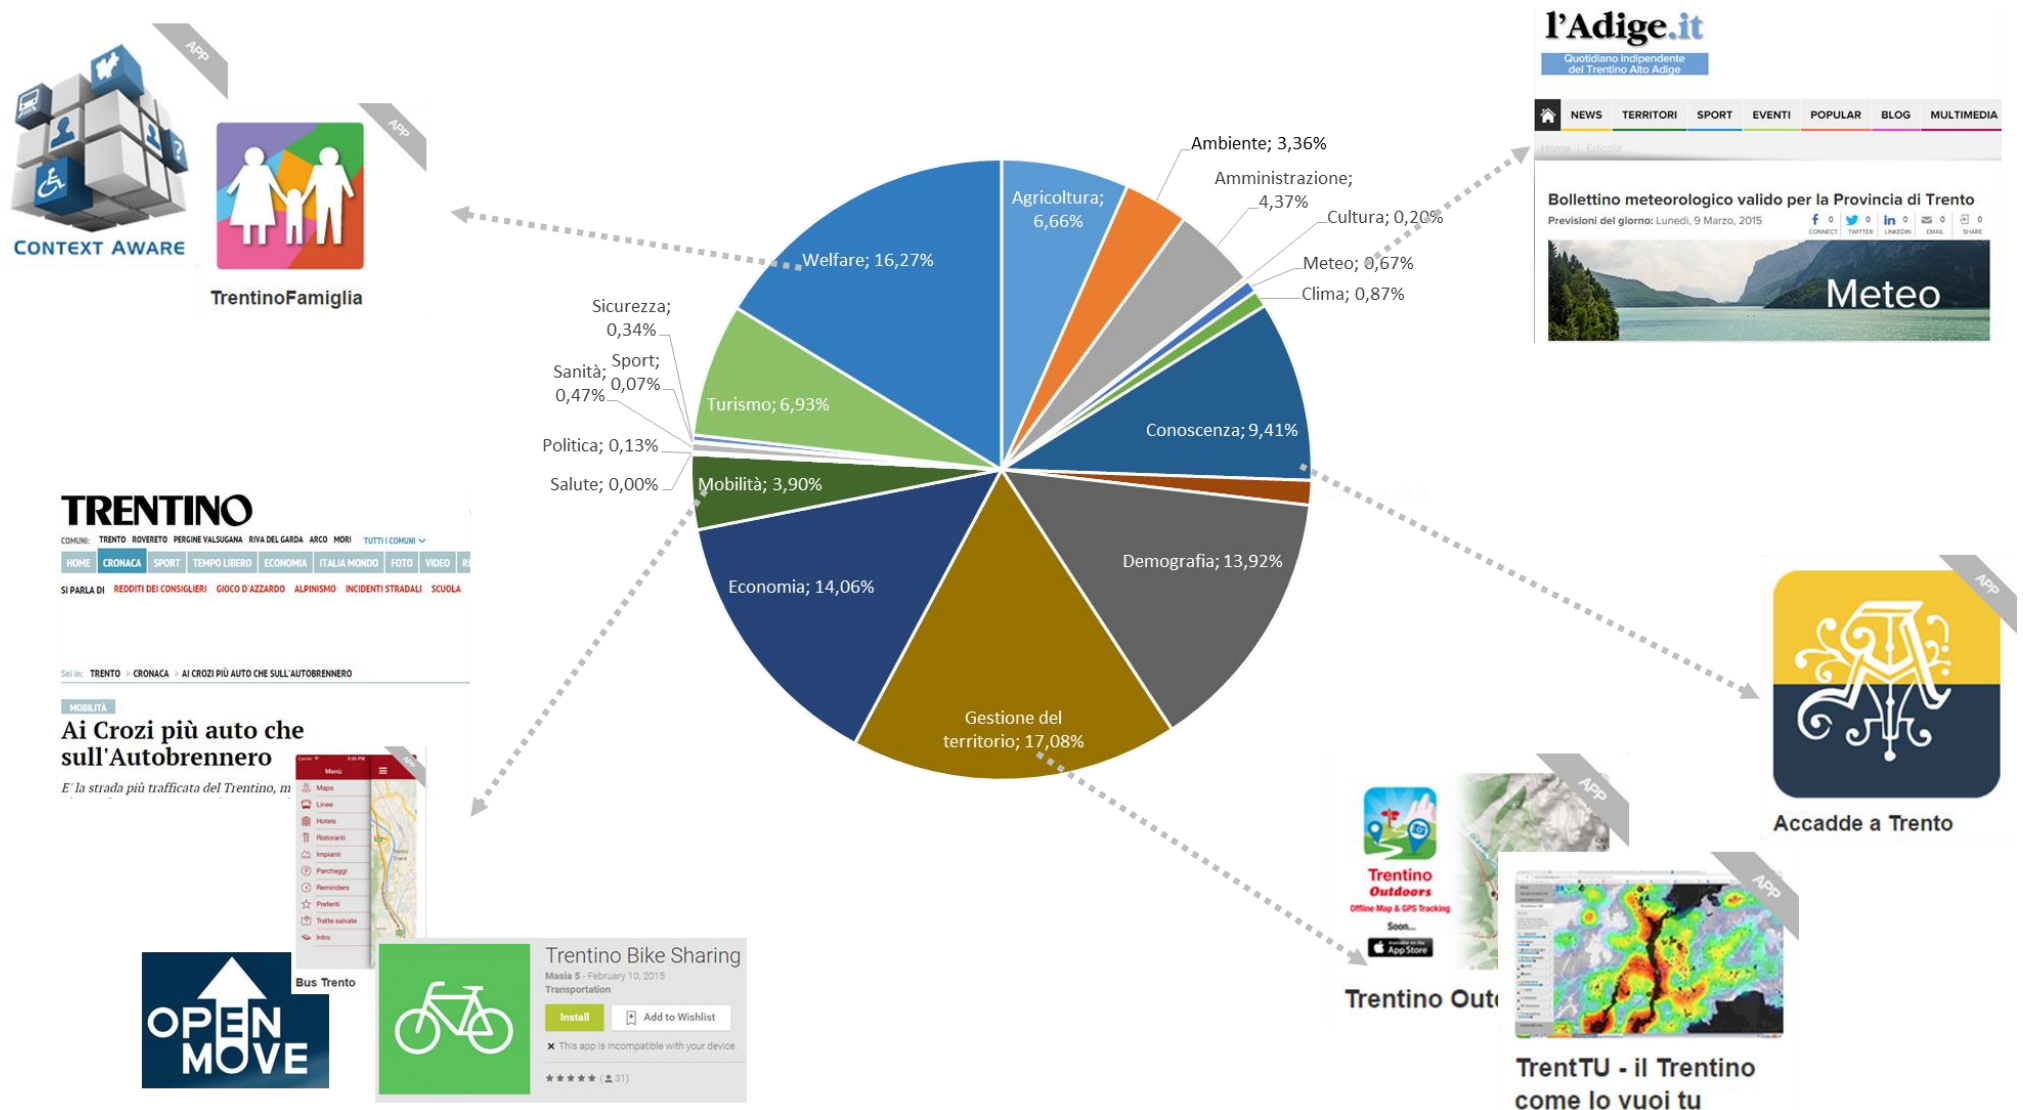

The footer contains links for "Informazioni Dati Trentino", "Domande frequenti", "Atom Feed", "Ringraziamenti", "Note legali", and "Privacy". It also includes the CKAN API logo, the Open Knowledge Foundation logo, and the logo of the Provincia Autonoma di Trento. The text "Realizzato con ckan" is visible at the bottom right.

# Dataset pubblicati nel tempo

# Visualizzazioni nel tempo

# Categorie tematiche e riuso

Sono 26 le app segnalateci che fanno uso dei dati del catalogo